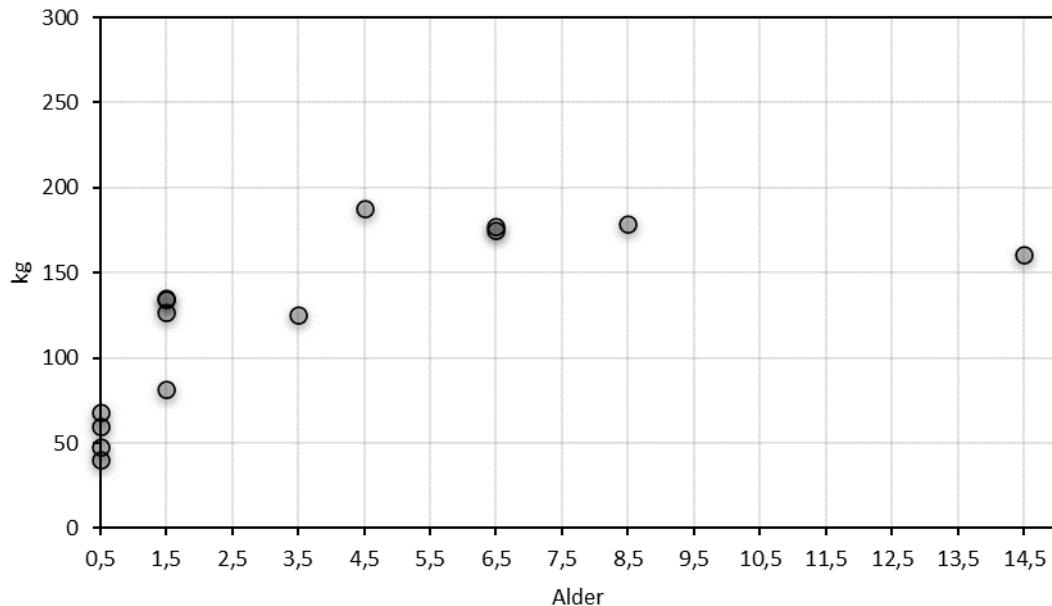

Aldersregistrering av hjortevilt

Nome 2019

Slaktevekt hodyr

Slaktevekt hanndyr

Figur 1. Vektutvikling (y-akse) i forhold til alder (x-akse) for skutte kyr (øvre figur) og okser (nedre figur). Ett punkt representerer ett felt individ.

Figur 2. «Alderspyramide» for antall felte dyr, fordelt på kjønn (x-akse) og aldersklasse (y-akse). Kategorien 10,5 inkluderer felte dyr som er 10,5 år og eldre.

Ved spørsmål om aldersbestemming eller resultatene, ta kontakt:
Morten Meland, e-post: mm@fnat.no / tlf: 91 71 43 21