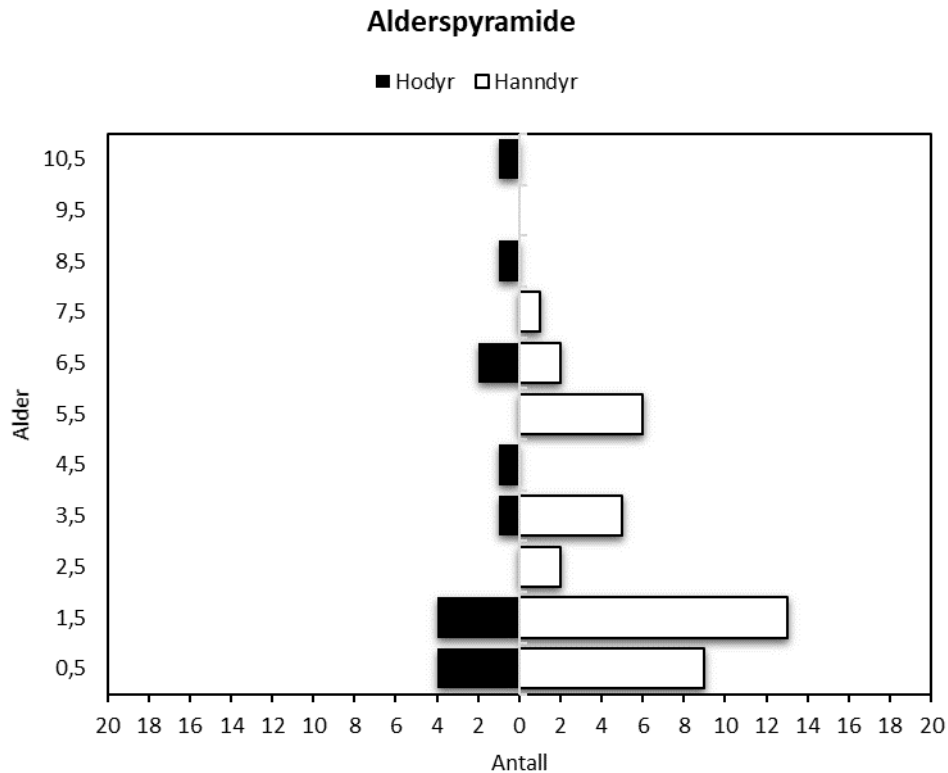

Aldersregistrering av hjortevilt

Nome 2019

Slaktevekt hodyr

Slaktevekt hanndyr

Figur 1. Vektutvikling (y-akse) i forhold til alder (x-akse) for skutte kyr (øvre figur) og okser (nedre figur). Ett punkt representerer ett felt individ.

Figur 2. «Alderspyramide» for antall felte dyr, fordelt på kjønn (x-akse) og aldersklasse (y-akse). Kategorien 10,5 inkluderer felte dyr som er 10,5 år og eldre.

Ved spørsmål om aldersbestemming eller resultatene, ta kontakt:
Morten Meland, e-post: mm@fnat.no / tlf: 91 71 43 21