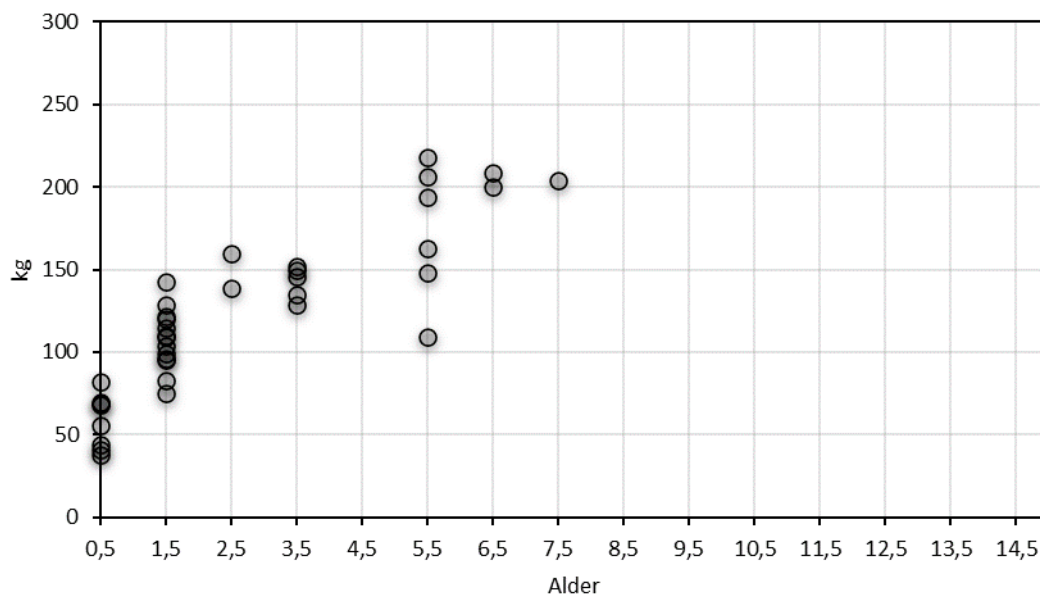

Aldersregistrering av hjortevilt

Nome 2019

Slaktevekt hodyr

Slaktevekt hanndyr

Figur 1. Vektutvikling (y-akse) i forhold til alder (x-akse) for skutte kyr (øvre figur) og okser (nedre figur). Ett punkt representerer ett felt individ.

Figur 2. «Alderspyramide» for antall felte dyr, fordelt på kjønn (x-akse) og aldersklasse (y-akse). Kategorien 10,5 inkluderer felte dyr som er 10,5 år og eldre.

Ved spørsmål om aldersbestemming eller resultatene, ta kontakt:
Morten Meland, e-post: mm@fnat.no / tlf: 91 71 43 21