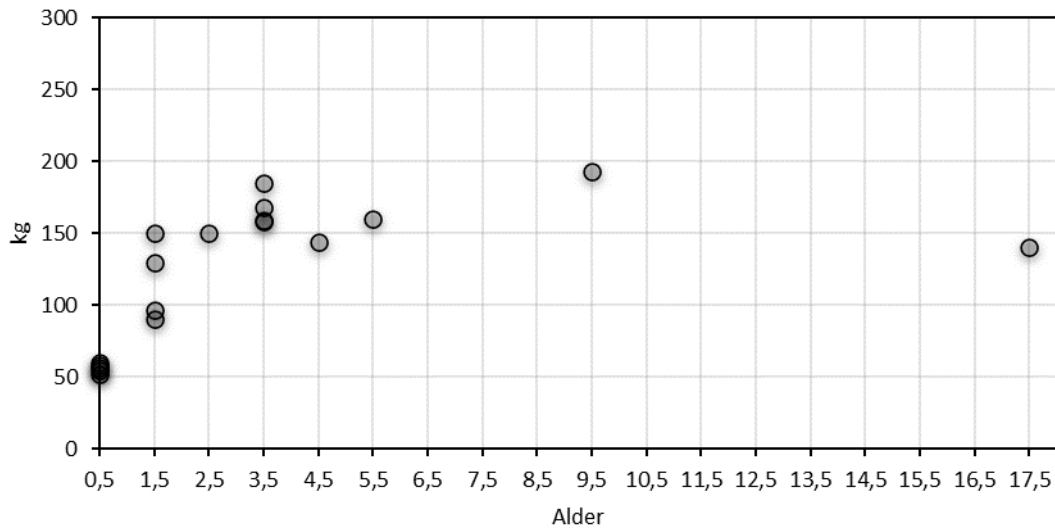

Aldersregistrering av hjortevilt

Bø 2019

Slaktevekt hodyr

Slaktevekt hanndyr

Figur 1. Vektutvikling (y-akse) i forhold til alder (x-akse) for skutte kyr (øvre figur) og okser (nedre figur). Ett punkt representerer ett felt individ.

Figur 2. «Alderspyramide» for antall felte dyr, fordelt på kjønn (x-akse) og aldersklasse (y-akse). Kategorien 10,5 inkluderer felte dyr som er 10,5 år og eldre.

Ved spørsmål om aldersbestemming eller resultatene, ta kontakt:
Morten Meland, e-post: mm@fnat.no / tlf: 91 71 43 21