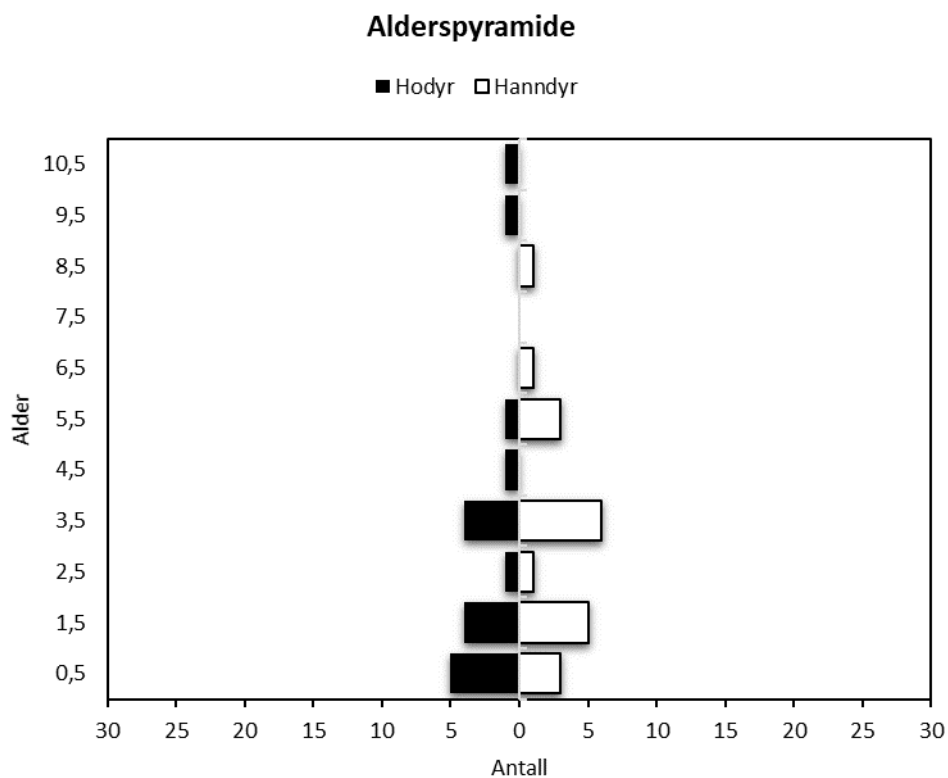

Aldersregistrering av hjortevilt

Bø 2019

Slaktevekt hodyr

Slaktevekt hanndyr

Figur 1. Vektutvikling (y-akse) i forhold til alder (x-akse) for skutte kyr (øvre figur) og okser (nedre figur). Ett punkt representerer ett felt individ.

Figur 2. «Alderspyramide» for antall felte dyr, fordelt på kjønn (x-akse) og aldersklasse (y-akse). Kategorien 10,5 inkluderer felte dyr som er 10,5 år og eldre.

Ved spørsmål om aldersbestemming eller resultatene, ta kontakt:
Morten Meland, e-post: mm@fnat.no / tlf: 91 71 43 21