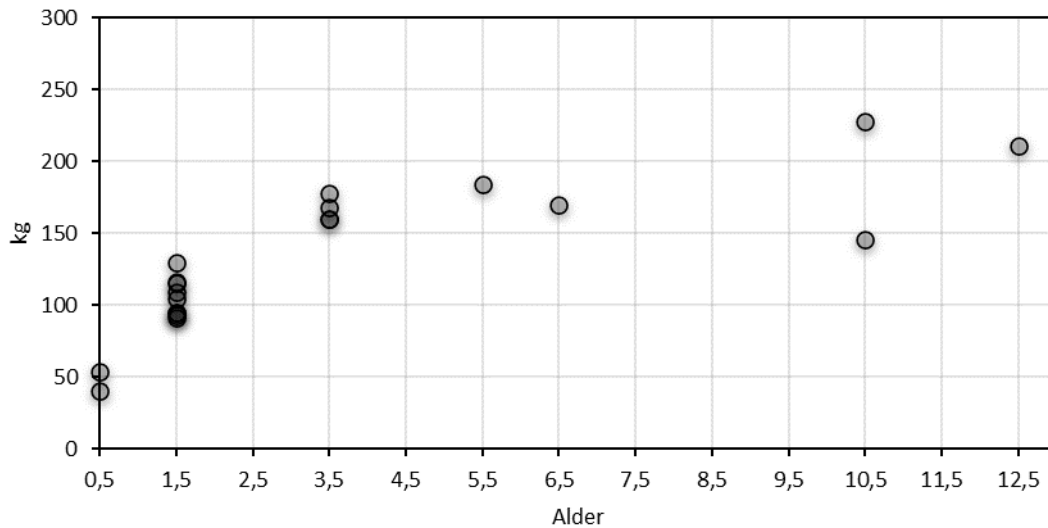

# Aldersregistrering av hjortevilt

### Slaktevekt hanndyr

**Figur 1.** Vektutvikling (y-akse) i forhold til alder (x-akse) for skutte kyr (øvre figur) og okser (nedre figur). Ett punkt representerer ett felt individ.

**Figur 2.** «Alderspyramide» for antall felte dyr, fordelt på kjønn (x-akse) og aldersklasse (y-akse). Kategorien 10,5 inkluderer felte dyr som er 10,5 år og eldre.