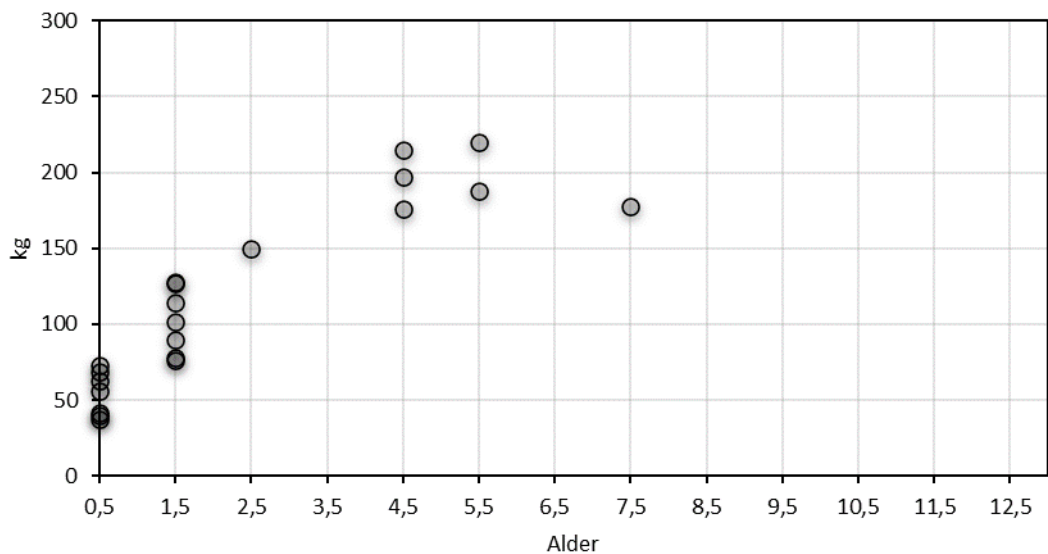

# Aldersregistrering av hjortevilt

### Slaktevekt hanndyr

**Figur 1.** Vektutvikling (y-akse) i forhold til alder (x-akse) for skutte kyr (øvre figur) og okser (nedre figur). Ett punkt representerer ett felt individ.

**Figur 2.** «Alderspyramide» for antall felte dyr, fordelt på kjønn (x-akse) og aldersklasse (y-akse). Kategorien 10,5 inkluderer felte dyr som er 10,5 år og eldre.