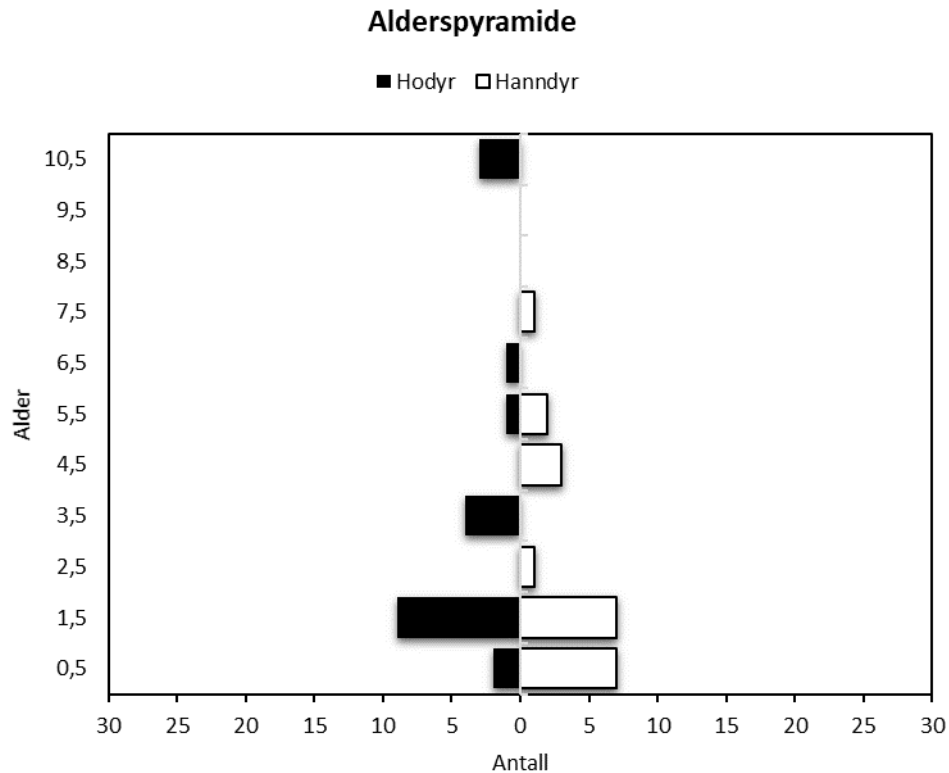

# Aldersregistrering av hjortevilt

## Sauherad 2019

### Slaktevekt hodyr

### Slaktevekt hanndyr

**Figur 1.** Vektutvikling (y-akse) i forhold til alder (x-akse) for skutte kyr (øvre figur) og okser (nedre figur). Ett punkt representerer ett felt individ.

**Figur 2.** «Alderspyramide» for antall felte dyr, fordelt på kjønn (x-akse) og aldersklasse (y-akse). Kategorien 10,5 inkluderer felte dyr som er 10,5 år og eldre.